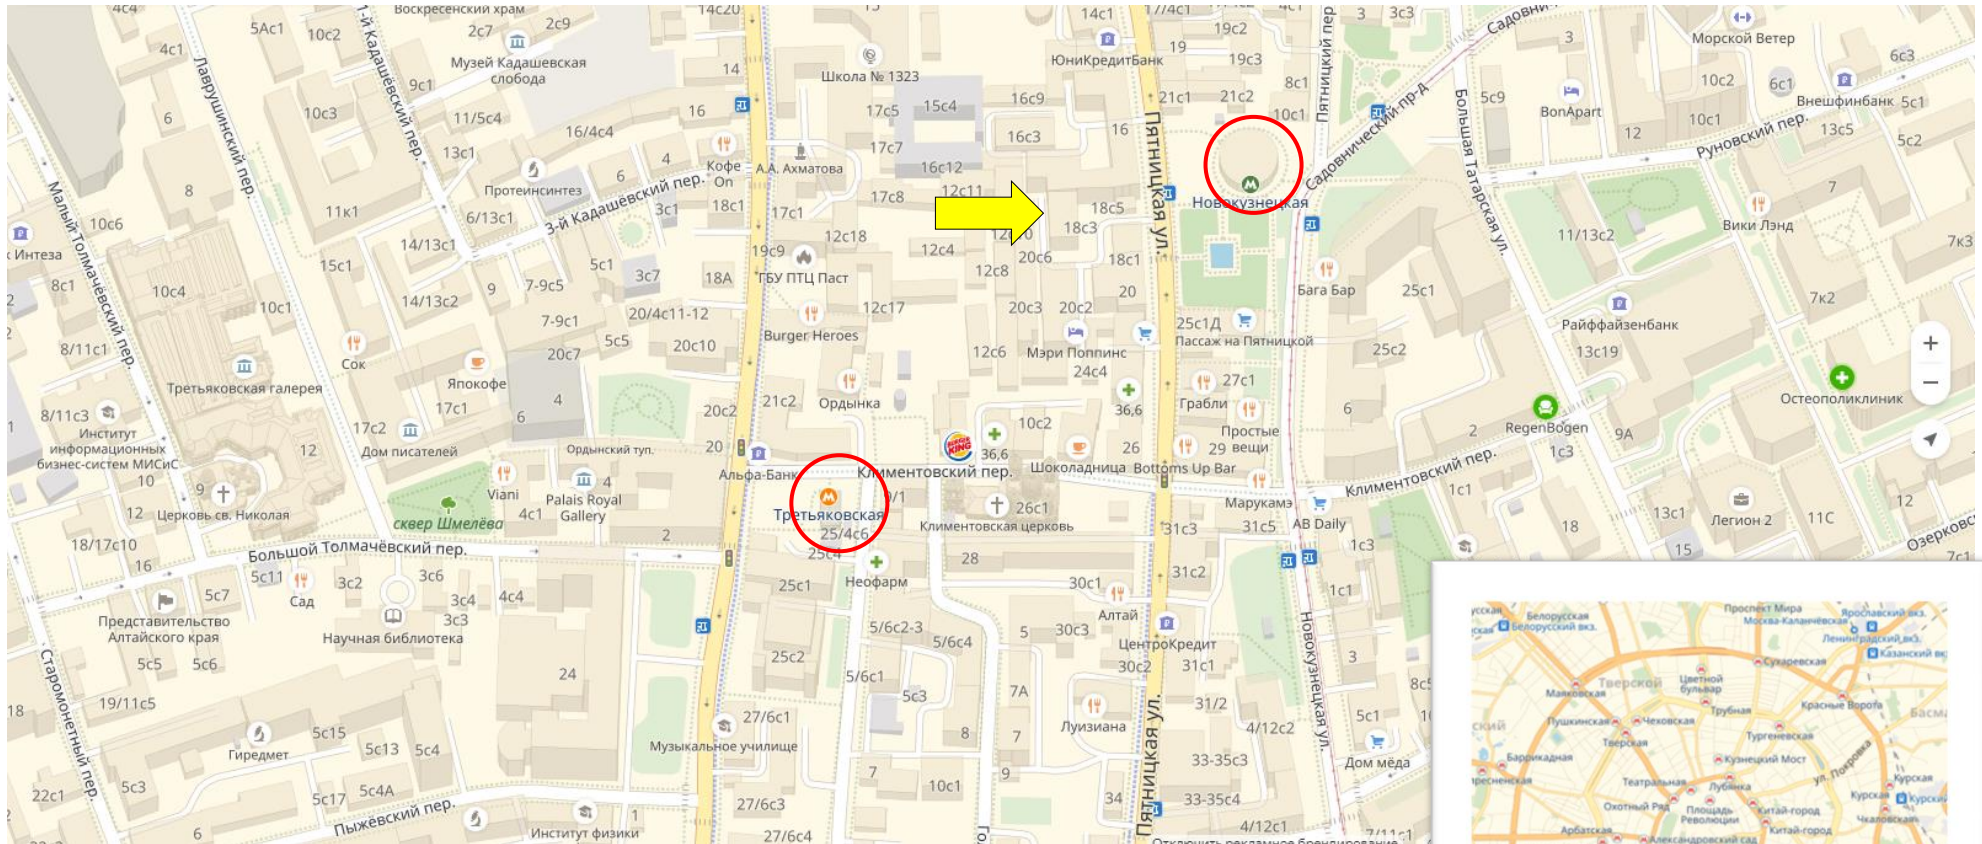

モスクワ・ジャパンクラブ事務局へのアクセス

住所： 115035, Москва, Пятницкая улица дом 18, строение 3 / 115035, Moscow, Pyatnitskaya st. 18, building 3

電話： +7-495-098-0021 ※セキュリティの関係から、ご来訪の際は事前にお電話ください。

最寄り地下鉄駅： 緑の線「Новокузнецкая (Novokuznestkaya)」駅より徒歩 1 分
オレンジの線「Третьяковская (Tret'yakovskaya)」駅より徒歩 5 分
※ いずれの地下鉄駅も出口は一つです。